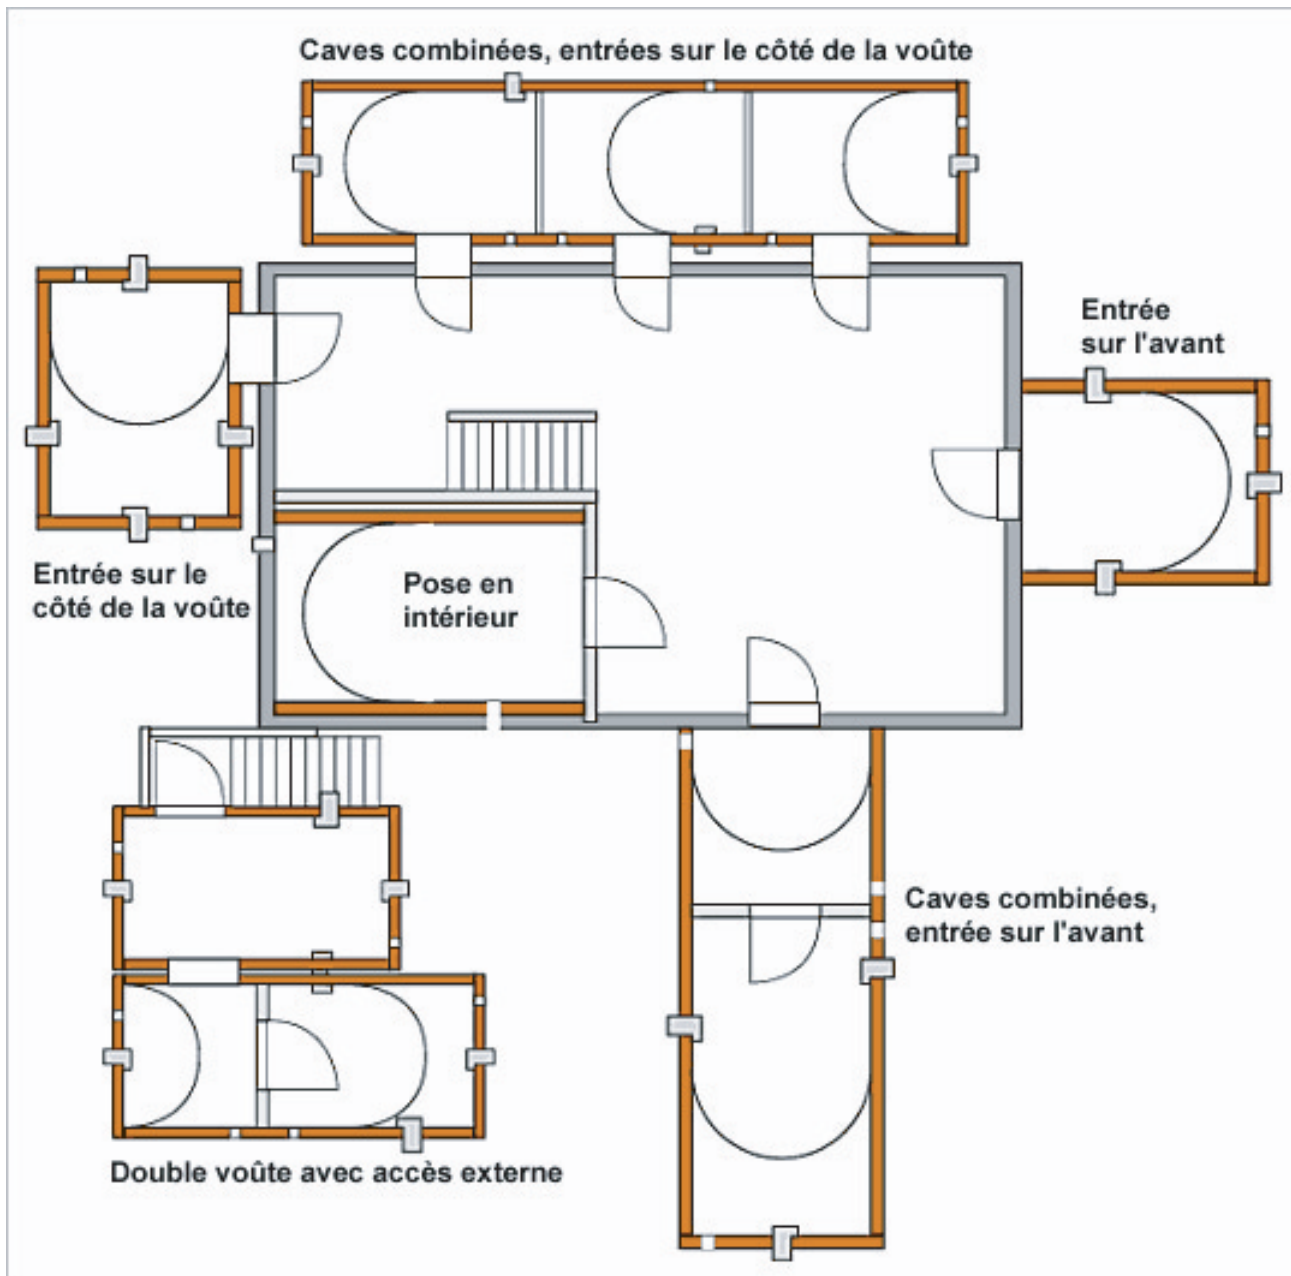

Possibilités de Pose:

Caves voûtées Caves Millesime avec une statique testée (exigences européennes) pour une installation intérieure ou extérieure.

Caves Millesime

6 Rue des Artisans
68700 Cernay

Tel : 03 89 39 78 78